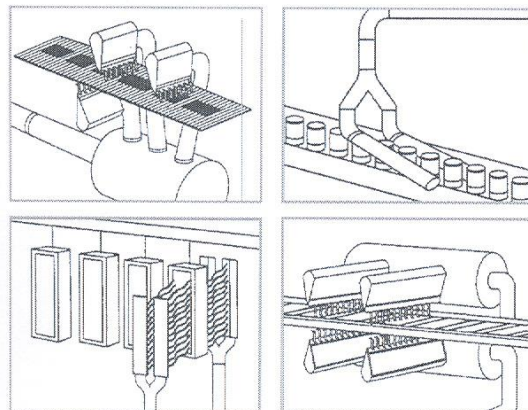

RVS Luchtmessen

Deze RVS luchtmessen kunnen met een perfect ingesteld luchtmes een voor u gunstige luchtstroom creëren. Door de speciale constructie heeft dit mes een hoog blaasvolume met een laag luchtverbruik.

Zeer geschikt voor drogen, koelen en reinigen.

Leverbaar in verschillende lengtes.

Luchtspleet van 1 tot 10 mm. instelbaar.

U kunt kiezen voor één of twee aansluitingen (L2).

Standaard zijn de aansluitingen $\varnothing 50$ of $\varnothing 100$ mm. Maar een aansluiting van $\varnothing 110$ mm. is ook leverbaar.

Type	L1	L2	D	B1	B2
LM 200/50	200	80	50	130	170
LM 400/50	400	80	50	130	170
LM 400/100	400	80	100	130	170
LM 600/100	600	80	100	130	170
LM 800/100	800	80	100	130	170
LM 1000/100	1000	80	100	130	170
LM 1200/100	1200	80	100	130	170
LM 1500/100	1500	80	100	130	170
LM 1600/100	1600	80	100	130	170
LM 1800/100	1800	80	100	130	170
LM 2000/100	2000	80	100	130	170