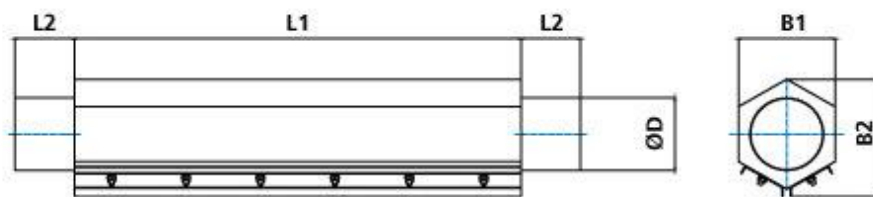

RVS Luchtmessen

Deze RVS luchtmessen kunnen met een perfect ingesteld luchtmes een voor u gunstige luchtstroom creëren. Door de speciale constructie heeft dit mes een hoog blaasvolume met een laag luchtverbruik.

Zeer geschikt voor drogen, koelen en reinigen.

Leverbaar in verschillende lengtes.

Luchtspleet van 1 tot 10 mm. instelbaar.

U kunt kiezen voor één of twee aansluitingen (L2).

Standaard zijn de aansluitingen $\varnothing 50$ of $\varnothing 100$ mm. Maar een aansluiting van $\varnothing 110$ mm. is ook leverbaar.

Type	L1	L2	D	B1	B2
LM 200/50	200	80	50	130	170
LM 400/50	400	80	50	130	170
LM 400/100	400	80	100	130	170
LM 600/100	600	80	100	130	170
LM 800/100	800	80	100	130	170
LM 1000/100	1000	80	100	130	170
LM 1200/100	1200	80	100	130	170
LM 1500/100	1500	80	100	130	170
LM 1600/100	1600	80	100	130	170
LM 1800/100	1800	80	100	130	170
LM 2000/100	2000	80	100	130	170